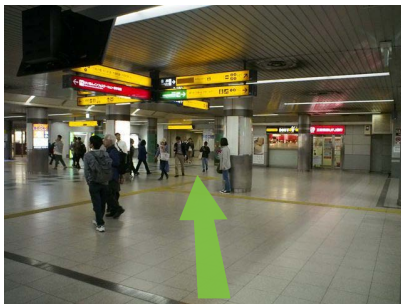

京阪電車 / 京都市営地下鉄 三条駅 からの徒歩経路

1. 京阪電車 三条駅中央改札を出て、斜め右方向に進む

2. 京都市営地下鉄 三条京阪駅改札前を直進

3. 出入口1の階段を上り、左折して東へ

4. 東山三条 (マクドナルドのある交差点) を左折

5. 東大路通りを直進し、仁王門通を渡れば、中央ゼミナール

€ 中央ゼミナール

〒606-8352